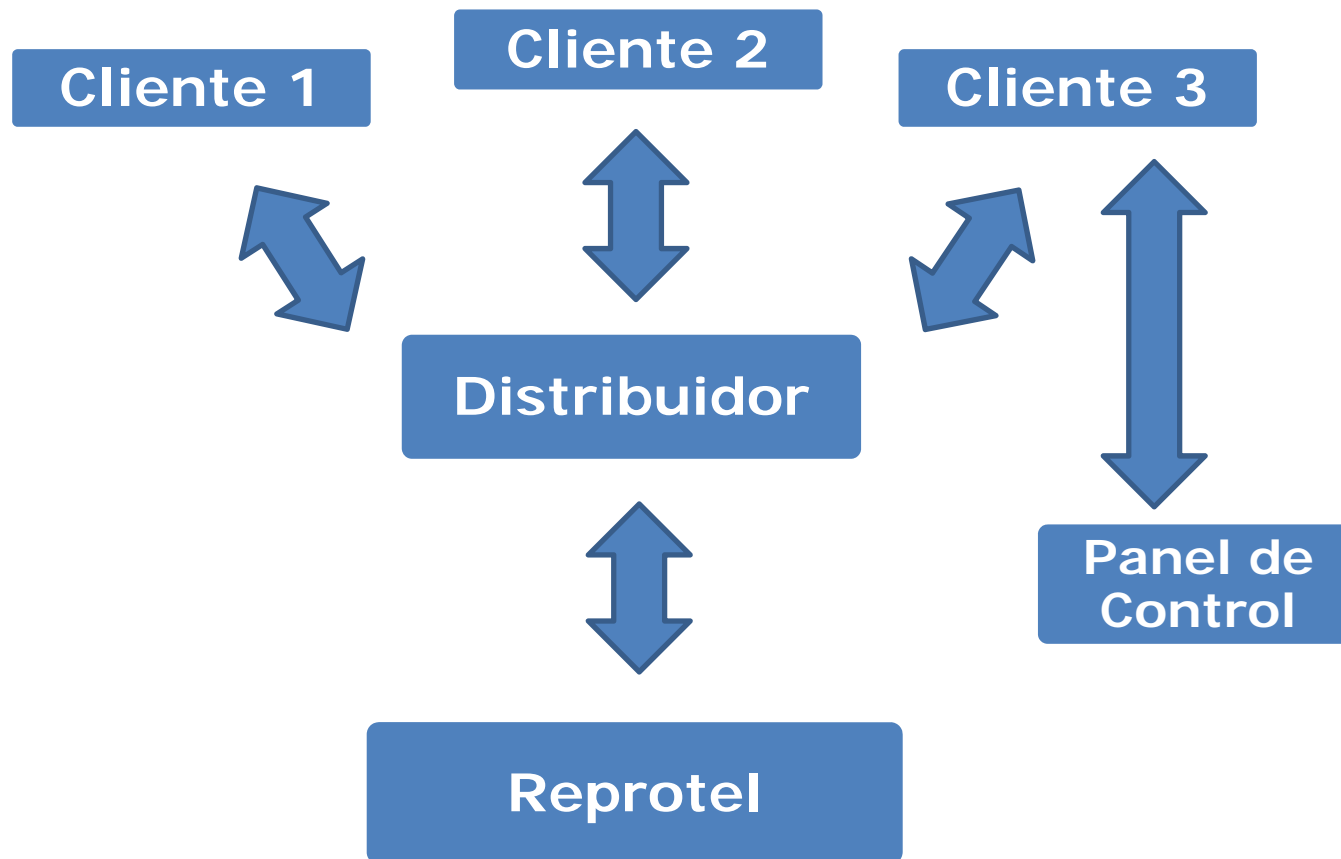

* Clientes que realizan los pedidos a través de Internet

álbum digital

- Nuestro modelo de distribución proporcionará a su negocio una imagen de **actualidad** y de capacidad de adaptación a las **nuevas tecnologías**.
- Si dispone de página Web se introducirá en el **comercio electrónico**.
- El **álbum digital** es un producto en constante crecimiento.
- Los márgenes con los que puede trabajar le permitirán **incrementar sus beneficios**.

Herramientas

- **Aplicación cliente**
 - Es la aplicación (programa) con la que se maquetan los álbumes, calendarios y pósteres. El cliente final la instala en su PC, exactamente igual que otro programa.
- **Aplicación distribuidor**
 - Con esta herramienta el distribuidor podrá enviar a Reprotel los pedidos que sus clientes lleven a la tienda en soporte digital (pen – drive, cd, disco duro, etc).
- **Panel de control**
 - Le permitirá gestionar los precios de venta.
 - Visualizará cuántos usuarios han realizado pedidos a través de su marca.
 - Controlará en tiempo real los pedidos que efectúe desde su establecimiento y los realizados a través de internet.

Esquema de funcionamiento

Para comenzar

Reprotel Servicios Digitales **le proporciona:**

- La aplicación (programa) para la maquetación de álbumes, personalizada con su logotipo.
- La herramienta para gestionar los pedidos que el distribuidor recibe en su establecimiento (todos estos pedidos se entregarán en el establecimiento).
- Panel de control, protegido con usuario y contraseña.
- Muestras de los productos para que sus clientes puedan apreciar en detalle.
- Tarifa de precios de los productos.
- 25 cds con la aplicación para que pueda distribuirla entre sus clientes.